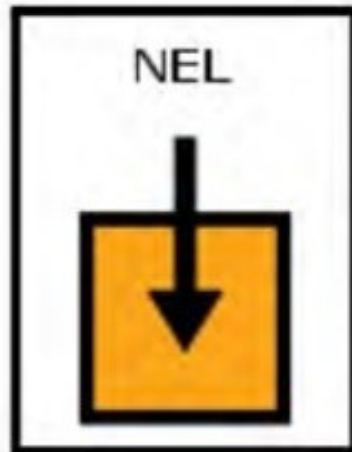

LE STAZIONI IN CAA PER I CARTELLONI

1° STAZIONE - GESÙ È CONDANNATO A MORTE

2° STAZIONE - GESÙ È CARICATO DELLA CROCE

3° STAZIONE - IL CIRENEO AIUTA GESÙ A PORTARE LA CROCE

4° STAZIONE - GESÙ È SPOGLIATO DALLE SUE VESTI ED È INCHIODATO ALLA CROCE

5° STAZIONE - GESÙ PERDONA IL LADRONE PENTITO

6° STAZIONE - GESÙ MUORE SULLA CROCE

7° STAZIONE - GESÙ È DEPOSTO NEL SEPOLCRO.

8° STAZIONE - GESÙ RISORGE !