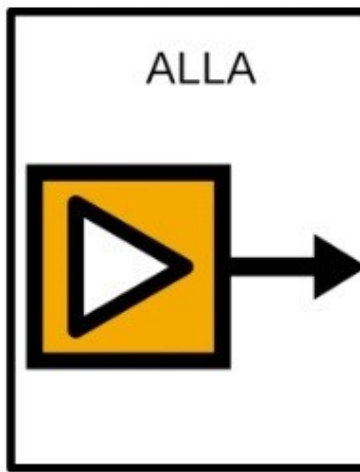

LE STAZIONI IN CAA PER I CARTELLONI

1° STAZIONE - GESÙ È CONDANNATO A MORTE

2° STAZIONE - GESÙ È CARICATO DELLA CROCE

3° STAZIONE - IL CIRENEO AIUTA GESÙ A PORTARE LA CROCE

4° STAZIONE - GESÙ È SPOGLIATO DALLE SUE VESTI ED È INCHIODATO ALLA CROCE

5° STAZIONE - GESÙ PERDONA IL LADRONE PENTITO

6° STAZIONE - GESÙ MUORE SULLA CROCE

7° STAZIONE - GESÙ È DEPOSTO NEL SEPOLCRO.

8° STAZIONE - GESÙ RISORGE !